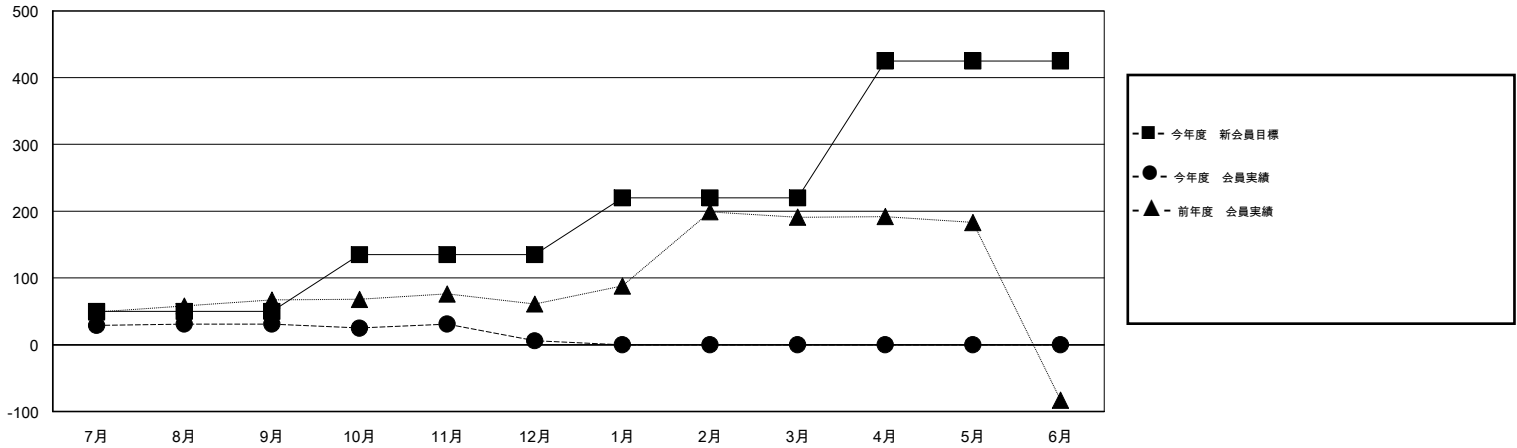

# MONTHLY MEMBERSHIP PROGRESS REPORT

District 333 A

Results as of: 12/31/2016

GMT: Masayuki Kaneko

地域 JAPAN

GMT会則地域 5-Jap

クラブ				
結果 : 2016-2017				
四半期	新クラブ目標	新クラブ	解散クラブ	純増 / 減
7月/8月/9月	0	0	0	0
10月/11月/12月	0	0	0	0
1月/2月/3月	0	0	0	0
4月/5月/6月	1	0	0	0

名				
結果 : 2016-2017				
四半期	新会員目標	チャーターメン バー / 新会員	退会者	純増 / 減
7月/8月/9月	50	77	46	31
10月/11月/12月	85	41	66	-25
1月/2月/3月	85	0	0	0
4月/5月/6月	205	0	0	0

新クラブ目標及び実績累計

会員目標及び実績累計

解散クラブ: 0	51 CLUBS OF 74 一名以上の新会員を登録	男女別
退会者		男性 2,554 (78.90%)
物故会員 10		女性 683 (21.10%)
クラブ解散 0	<a href="#">健康診断データはこちら</a>	家族会員 1,151
その他 102		世帯主 506
合計 112		世帯主以外 645